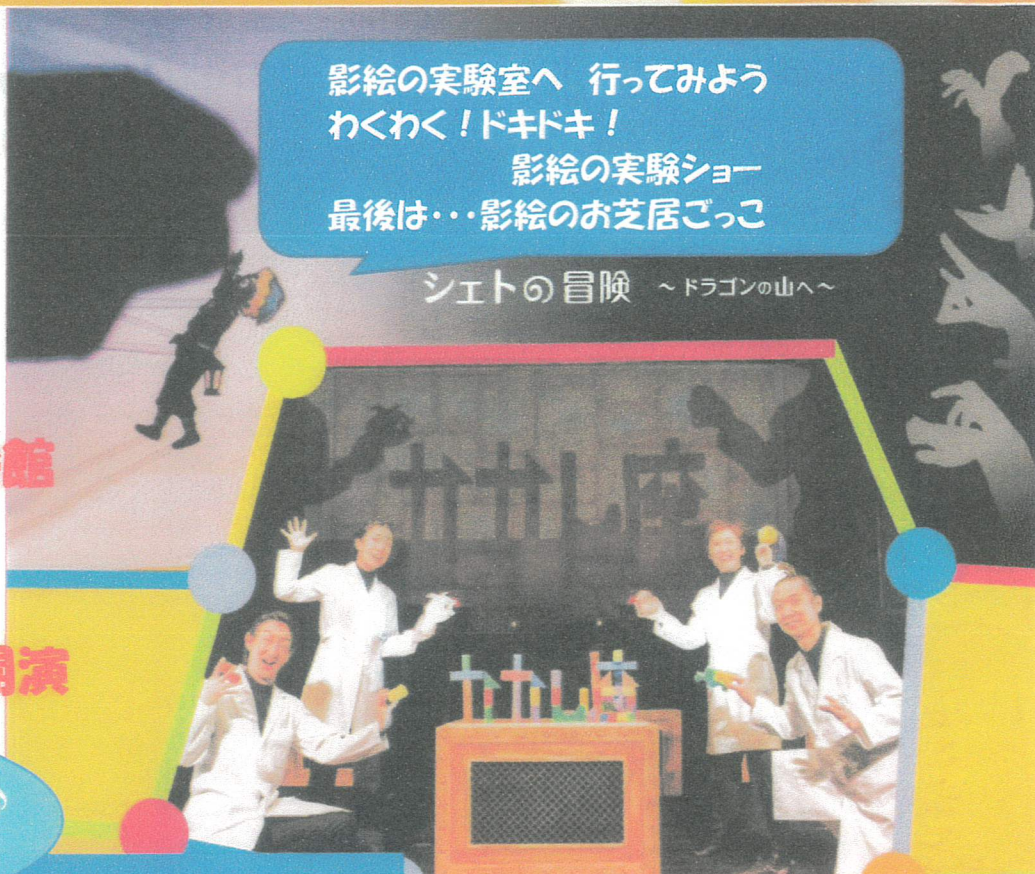

## in かどがわ 2022

みんな  
あつまれ〜♪

5月29日(日)  
門川町

総合文化会館

9時開場

10時開演

てあそびやうたあそび♪  
楽しいコンサートだよ

★ い〜なファミリーコンサート  
by おうたユニット い〜な

影絵の実験室へ 行ってみよう  
わくわく!ドキドキ!

影絵の実験ショー  
最後は…影絵のお芝居ごっこ

シエトの冒険 〜ドラゴンの山へ〜

★ 影絵ショー  
「ワンダーシャドウラボ」  
by かかし座

入場無料

入場券が少なくなってきました  
お早めにお申し込みください

申し込み〆切：5月20日

＜お申し込み＞ 門川町役場 福祉課  
門川町子育て支援センター